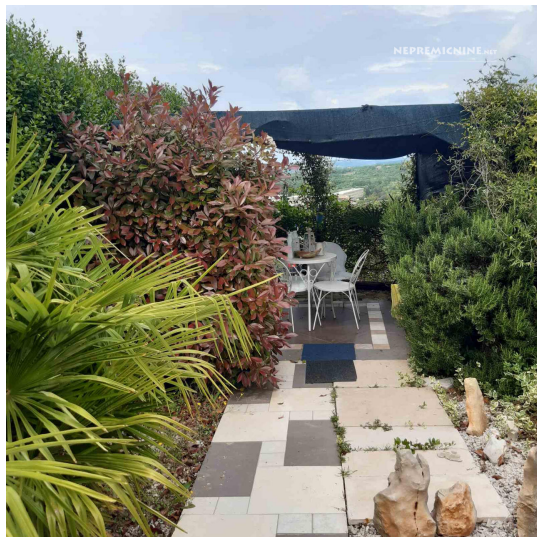

130 m², vrstna, zgrajena l. 1990, P+1+2+M, prodamo. Cena: 155.000,00 EUR

BUJE

Prodamo končno vrstno hišo P+1+2+M v izmeri 130m². Nahaja se na lepi lokaciji z pogledom, ki sega do slovenske Istre, ter delno na morje. Ob hiši je še vrt v izmeri cca 100m² (vendar v najemu od občine)